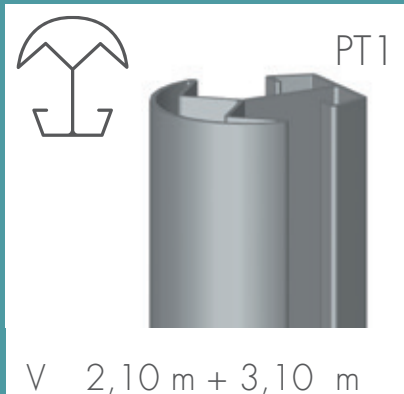

## BARVY/FARBY/COLOURS - D 4,60m