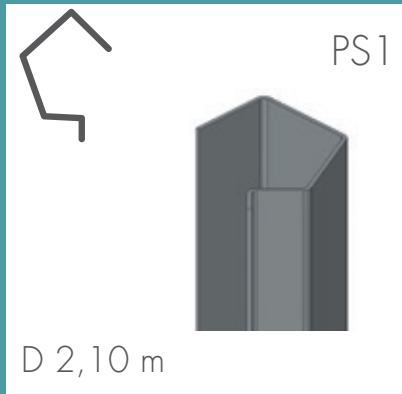

### BARVY/FARBY/COLOURS

**NOMANA WOOD**

THE 100% SYNTHETIC PROFILE

## BARVY/FARBY/COLOURS - D 4,60m