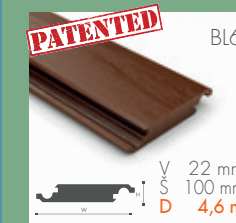

PRODUCT **NEW**