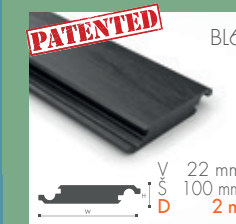

PRODUCT

COLOURS

PRODUCT

COLOURS

PRODUCT **NEW**

COLOURS

COLOURS

*Odstíny i v délce 2 m
Odtiene aj v dĺžke 2 m
Árnyalatok 2méteres hosszban is

PRODUCT

COLOURS