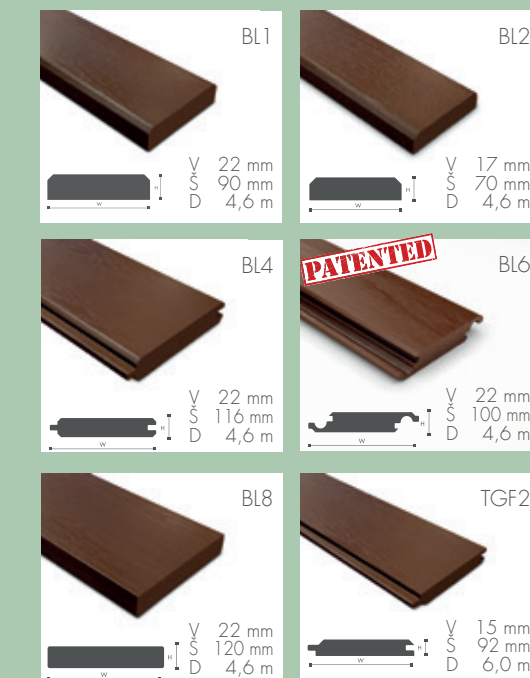

PRODUCT

COLOURS

PRODUCT

COLOURS

PRODUCT **NEW**

COLOURS

COLOURS

*Odstíny i v délce 2 m
Odtiene aj v dĺžke 2 m
Árnyalatok 2méteres hosszban is

PRODUCT

COLOURS