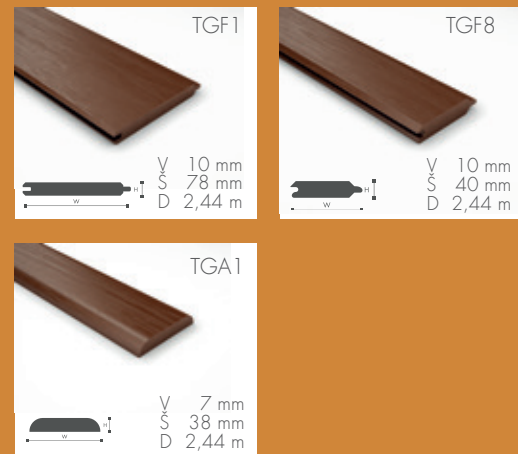

PRODUCT

COLOURS

STŘEŠNÍ PODHLEDY • STREŠNÉ PODHLADY • FÜGGESZTETT DÍSZLETEK
WHIRLPOOL • JACUZZI

Díky výjimečnému materiálu NOMAWOOD® nepotřebuje žádné nátěry.

Vďaka výnimočnému materiálu NOMAWOOD® nepotrebuje žiadne nátěry.