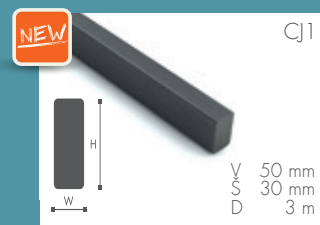

TERASY • TERASZOK
FASÁDY • HOMLOKZATOK
ZAHRADNÍ NÁBYTEK • ZÁHRADNÝ NÁBYTOK • KERTI BŰTOR

PRODUCT