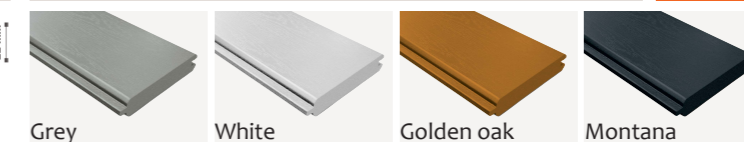

Cena bez DPH/ CZK	Cena s DPH/ CZK
všechny odstíny 349,25 Kč/bm	všechny odstíny 422,60 Kč/bm
red odstín* 497,75 Kč/bm*	red odstín* 602,30 Kč/bm*

BL2

70 x 17 mm, D: 4,6 m

Obj.číslo:	Odstín a RAL	Obj.číslo:	Odstín a RAL
3009478	Grey 7040	3009474	Medium b. 8011
3009473	White 9016	3012503	Golden o. 8001
3009476	Antilles g. 6021	3015481	Montana 7024
3009477	Dark g. 6005	3009483	Riviera 5023
3009475	Dark b. 8014	3009480	Ocean b. 5012
		3009481	Red* 3004

Cena bez DPH/ CZK	Cena s DPH/ CZK
všechny odstíny 218,62 Kč/bm	všechny odstíny 264,50 Kč/bm
red odstín* 312,12 Kč/bm*	red odstín* 377,70 Kč/bm*

BL4

116 x 22 mm, D: 4,6 m

Obj.číslo:	Odstín a RAL	Obj.číslo:	Odstín a RAL
3009491	Grey 7040	3012504	Golden o. 8001
3009486	White 9016	3015482	Montana 7024

Cena bez DPH/ CZK	Cena s DPH/ CZK
276,37 Kč/bm	334,40 Kč/bm

PLOTOVÉ PROFILY

BL6

120 x 22mm, délka 4,6 m

Obj.číslo:	Odstín a RAL	Obj.číslo:	Odstín a RAL	Cena bez DPH/ CZK	Cena s DPH/ CZK
3009505	Grey 7040	3009501	Medium b. 8011	všechny odstíny 396 Kč/bm	všechny odstíny 479 Kč/bm
3009500	White 9016	3012505	Golden o. 8001		
3009503	Antilles g. 6021	3011755	Montana 7024		
3009504	Dark g. 6005	3009510	Riviera 5023		
3009502	Dark b. 8014	3009507	Ocean b. 5012		
		3009521	Red* 3004		
				red odstín*	red odstín*
				544,50 Kč/bm*	659 Kč/bm*

Deska je bez ocelové výztuže. Ocelovou výztuž „Bar“ si můžete dokoupit. Slouží k zpevnění profilů a vyšší nosnosti (např. u laviček), nebo vyšší pevnosti o okenic!

Délka 4,6 m

PLOTOVÉ PROFILY

BL8

120 x 22 mm, D: 4,6 m