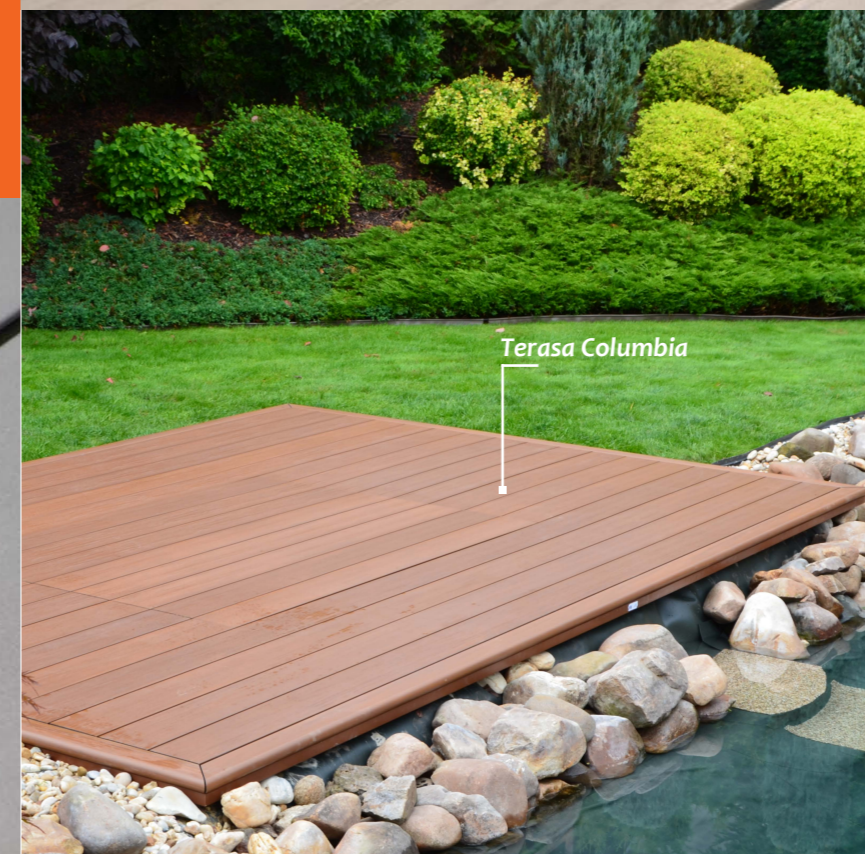

MODULOVÉ TERASY Speciální nabídka

Stálobarevná desky odolné vůči UV,
100% recyklovatelné desky, terasa se mimořádně lehce udržuje - vysokotlakou čistící technikou a vodou,
Každá deska má svou vlastní nezaměnitelnou strukturu letokruhů,
Terasové desky jsou testované proti skluzu (na suchém i mokřem povrchu),
Stupeň odolnosti proti skluzu je až R12 (nejvyšší možný stupeň je R13),
Žádné riziko třísek, odolnost proti povětrným vlivům,
Bez mechu a plísní, lehká manipulace s materiálem,
Odolný proti vodě a vlhkosti,
10 let záruka - nejen na terasové desky, u nás je záruka na terasu včetně roštu a příslušenství!

Kontaktujte nás:

+420 777 331 350 , + 420 771 331 344

Uvedená cena terasy je včetně DPH s kompletním příslušenstvím. Terasa bude nařezaná, připravena na zhotovení včetně příslušenství.