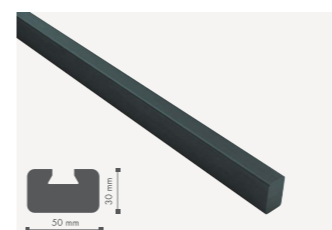

Cena bez DPH/ CZK	Cena s DPH/ CZK
247,50 Kč/bm	299 Kč/bm
742,50 Kč/ks	898 Kč/ks

CJ1 Columbia

Obj.číslo: 3013596 RAL 8008
 Rozměry: 30x50 mm
 Výdatnost: 13m/m² s rozpětím 80 mm
 Balení: 1 ks

Cena bez DPH/ CZK	Cena s DPH/ CZK
247,50 Kč/bm	299 Kč/bm
742,50 Kč/ks	898 Kč/ks

CJ1 Steppe

Obj.číslo: 3013595 RAL 1019
 Rozměry: 30x50 mm
 Výdatnost: 13m/m² s rozpětím 80 mm
 Balení: 1 ks

Cena bez DPH/ CZK	Cena s DPH/ CZK
247,50 Kč/bm	299 Kč/bm
742,50 Kč/ks	898 Kč/ks

Možnost výroby jiných barevných odstínů - na vyžádání.

DBJ1S - podkladová lišta black

Obj.číslo: 3014320
 Rozměry: 30x50 mm
 Balení: 1 ks

Délka 4m

Cena bez DPH/ CZK	Cena s DPH/ CZK
174,62 Kč/bm	211,30 Kč/bm
698,48 Kč/ks	845 Kč/ks

FASÁDY

DĚLÍCÍ STĚNY

PROFILY K DĚLÍCÍM STĚNÁM