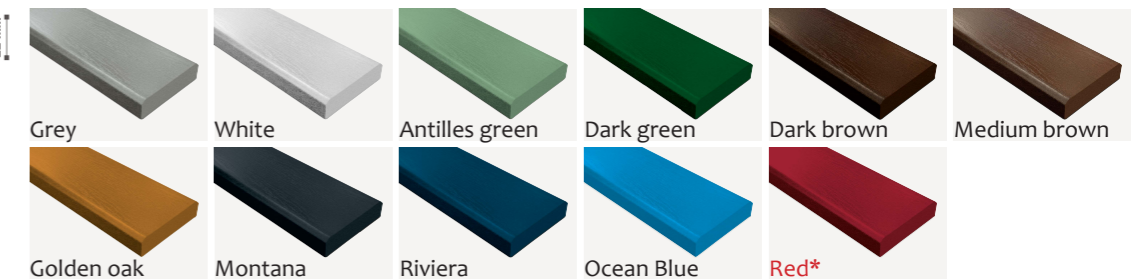

Obj.číslo:	Odstín:	Obj.číslo:	Odstín:
3009600	Black	3015615	Ant. green
3015609	White	3015610	Lavender
3015613	Golden oak	3015611	Riv. blue
3015612	M. brown	3015614	Grey
Balení:	1 bal. = 500 ks	3044553	Ocean blue

Cena bez DPH/ CZK	Cena s DPH/ CZK
11,80 Kč/ks	14,30 Kč/ks

PLOTOVÉ PROFILY OKENICE

PLOTOVÉ PROFILY

Délka 4,6 m

BL1

90 x 22 mm, D: 4,6 m

Obj.číslo:	Odstín a RAL	Obj.číslo:	Odstín a RAL
3009464	Grey 7040	3009460	Medium b. 8011
3009458	White 9016	3012502	Golden o. 8001
3009462	Antilles g. 6021	3015480	Montana 7024
3009463	Dark g. 6005	3009470	Riviera 5023
3009461	Dark b. 8014	3009467	Ocean b. 5012
		3009468	Red* 3004

Cena bez DPH/ CZK	Cena s DPH/ CZK
všechny odstíny 349,25 Kč/bm	všechny odstíny 422,60 Kč/bm
red odstín* 497,75 Kč/bm*	red odstín* 602,30 Kč/bm*

BL2

70 x 17 mm, D: 4,6 m

Obj.číslo:	Odstín a RAL	Obj.číslo:	Odstín a RAL
3009478	Grey 7040	3009474	Medium b. 8011
3009473	White 9016	3012503	Golden o. 8001
3009476	Antilles g. 6021	3015481	Montana 7024
3009477	Dark g. 6005	3009483	Riviera 5023
3009475	Dark b. 8014	3009480	Ocean b. 5012
		3009481	Red* 3004