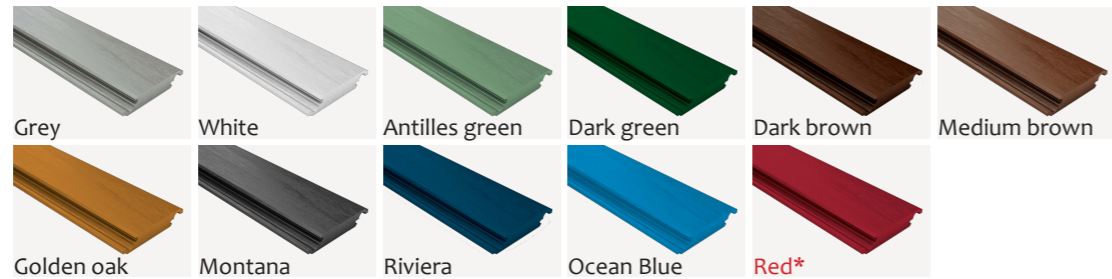

Cena bez DPH/ CZK	Cena s DPH/ CZK
276,37 Kč/bm	334,40 Kč/bm

PLOTOVÉ PROFILY

BL6

120 x 22mm, délka 4,6 m

Obj.číslo:	Odstín a RAL	Obj.číslo:	Odstín a RAL	Cena bez DPH/ CZK	Cena s DPH/ CZK
3009505	Grey 7040	3009501	Medium b. 8011	všechny odstíny 396 Kč/bm	všechny odstíny 479 Kč/bm
3009500	White 9016	3012505	Golden o. 8001		
3009503	Antilles g. 6021	3011755	Montana 7024		
3009504	Dark g. 6005	3009510	Riviera 5023		
3009502	Dark b. 8014	3009507	Ocean b. 5012		
		3009521	Red* 3004		
				red odstín*	red odstín*
				544,50 Kč/bm*	659 Kč/bm*

Deska je bez ocelové výztuže. Ocelovou výztuž „Bar“ si můžete dokoupit. Slouží k zpevnění profilů a vyšší nosnosti (např. u laviček), nebo vyšší pevnosti o okenic!

Délka 4,6 m

PLOTOVÉ PROFILY

BL8

120 x 22 mm, D: 4,6 m