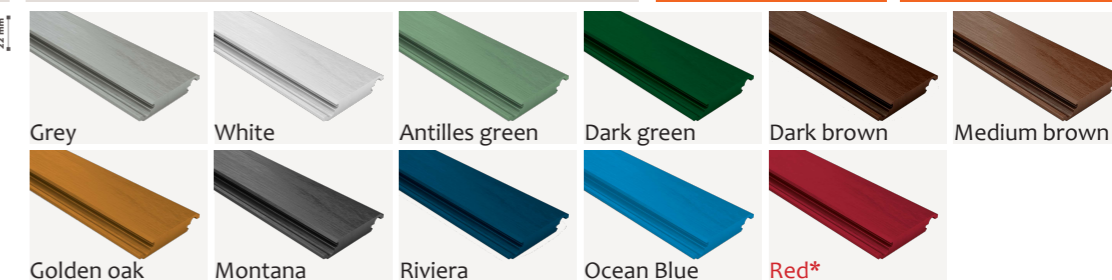

Délka 4,6 m

BL6

120 x 22mm, délka 4,6 m

Obj.číslo:	Odstín a RAL	Obj.číslo:	Odstín a RAL
3009505	Grey 7040	3009501	Medium b. 8011
3009500	White 9016	3012505	Golden o. 8001
3009503	Antilles g. 6021	3011755	Montana 7024
3009504	Dark g. 6005	3009510	Riviera 5023
3009502	Dark b. 8014	3009507	Ocean b. 5012
		3009508	Red* 3004

Cena bez DPH/ CZK	Cena s DPH/ CZK
všechny odstíny 396 Kč/bm	všechny odstíny 479 Kč/bm
red odstín* 544,50 Kč/bm*	red odstín* 659 Kč/bm*

PŘÍSLUŠENSTVÍ K DĚLÍCÍM STĚNÁM

Bar - ocel. výztuž

Obj.číslo:	3014324
Rozměry:	Ø14x1,5mm, D: 4,6m
Materiál:	Ocelová výztuž do desky BL6
Balení:	1 ks