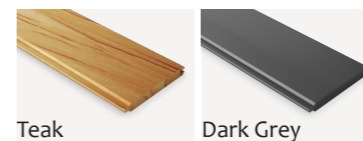

SPA PROFILY

SPA PROFILY

Délka 2,44 m

TGA1

38 x 7 mm, D: 2,44 m

Obj.číslo: Odstín RAL
3043279 Dark grey 7024
3043279 Teak

Cena bez DPH/ CZK
Dark grey
76,97 Kč/bm

Cena s DPH/ CZK
Dark grey
93,10 Kč/bm

Teak
79,79 Kč/bm

Teak
96,60 Kč/bm

TGF1

79 x 10 mm, D: 2,44 m

Obj.číslo: Odstín:
3011759 Dark grey 7024
3009558 Teak

Cena bez DPH/ CZK
Dark grey
129,27 Kč/bm

Cena s DPH/ CZK
Dark grey
156,40 Kč/bm

Teak
131,97 Kč/bm

Teak
159,70 Kč/bm

TGF8

40 x 10 mm, D: 2,44 m

Obj.číslo: Odstín:
3011760 Dark grey 7024
3014346 Teak

Cena bez DPH/ CZK
Dark grey
85,20 Kč/bm

Cena s DPH/ CZK
Dark grey
103 Kč/bm

Teak
88,02 Kč/bm

Teak
106,50 Kč/bm