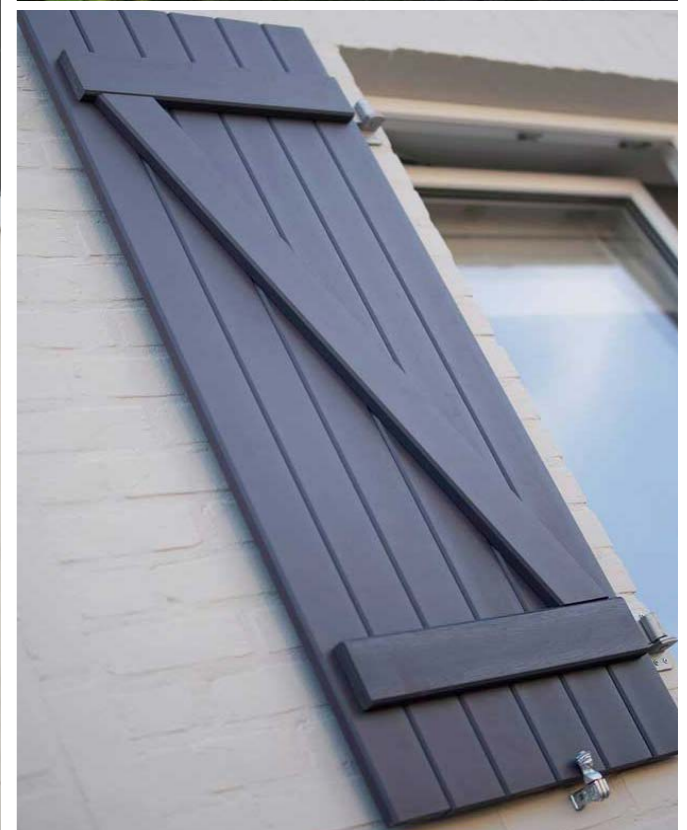

PLOTOVÉ PROFILY

BL6

120 x 22mm, délka 4,6 m

Obj.číslo:	Odstín a RAL	Obj.číslo:	Odstín a RAL	Cena bez DPH/ CZK	Cena s DPH/ CZK
3009505	Grey 7040	3009501	Medium b. 8011	všechny odstíny 396 Kč/bm	všechny odstíny 479 Kč/bm
3009500	White 9016	3012505	Golden o. 8001		
3009503	Antilles g. 6021	3011755	Montana 7024		
3009504	Dark g. 6005	3009510	Riviera 5023		
3009502	Dark b. 8014	3009507	Ocean b. 5012		
		3009521	Red* 3004		
				red odstín*	red odstín*
				544,50 Kč/bm*	659 Kč/bm*

Deska je bez ocelové výztuže. Ocelovou výztuž „Bar“ si můžete dokoupit. Slouží k zpevnění profilů a vyšší nosnosti (např. u laviček), nebo vyšší pevnosti o okenic!

Délka 4,6 m

PLOTOVÉ PROFILY

BL8

120 x 22 mm, D: 4,6 m

Obj.číslo:	Odstín a RAL	Obj.číslo:	Odstín a RAL	Cena bez DPH/ CZK	Cena s DPH/ CZK
3009518	Grey 7040	3015483	Montana 7024	všechny odstíny 415,25 Kč/bm	všechny odstíny 502,50 Kč/bm
3009513	White 9016	3009521	Red* 3004		
3009517	Dark g. 6005				
3009515	Dark b. 8014				
3009514	Medium b. 8011				
3012506	Golden o. 8001				
				red odstín*	red odstín*
				539 Kč/bm*	652,20 Kč/bm*

Délka 4,6 m