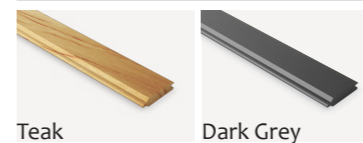

SPA PROFILY

SPA PROFILY

Délka 2,44 m

TGA1

38 x 7 mm, D: 2,44 m

Obj.číslo: Odstín RAL
3043279 Dark grey 7024
3043279 Teak

Cena bez DPH/ CZK
Dark grey
76,97 Kč/bm

Cena s DPH/ CZK
Dark grey
93,10 Kč/bm

Teak
79,79 Kč/bm

Teak
96,60 Kč/bm

TGF1

79 x 10 mm, D: 2,44 m

Obj.číslo: Odstín:
3011759 Dark grey 7024
3009558 Teak

Cena bez DPH/ CZK
Dark grey
129,27 Kč/bm

Cena s DPH/ CZK
Dark grey
156,40 Kč/bm

Teak
131,97 Kč/bm

Teak
159,70 Kč/bm

TGF8

40 x 10 mm, D: 2,44 m

Obj.číslo: Odstín:
3011760 Dark grey 7024
3014346 Teak

Cena bez DPH/ CZK
Dark grey
85,20 Kč/bm

Cena s DPH/ CZK
Dark grey
103 Kč/bm

Teak
88,02 Kč/bm

Teak
106,50 Kč/bm