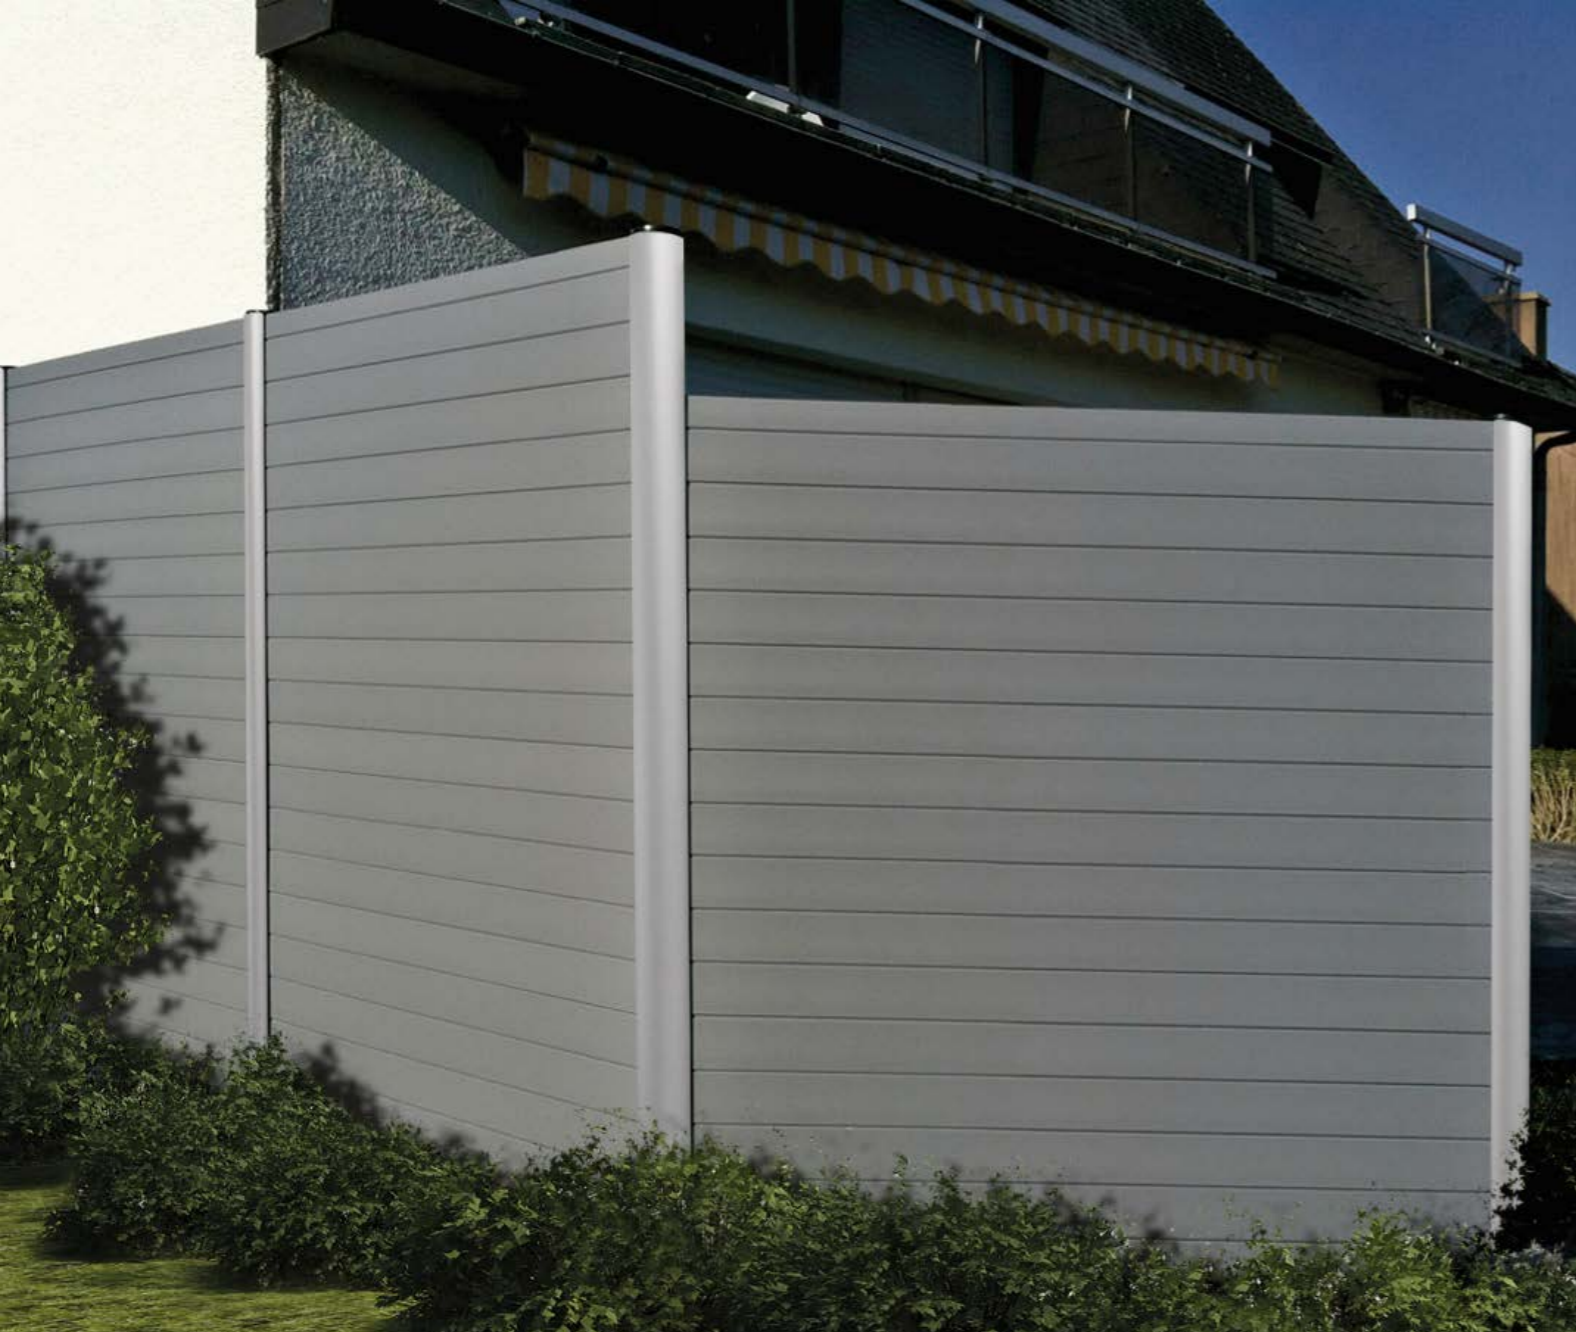

DBJ1S - podkladová lišta black

Obj.číslo: 3014320
 Rozměry: 30x50 mm
 Balení: 1 ks

Délka 4m

Cena bez DPH/ CZK	Cena s DPH/ CZK
174,62 Kč/bm	211,30 Kč/bm
698,48 Kč/ks	845 Kč/ks

FASÁDY

DĚLÍCÍ STĚNY

PROFILY K DĚLÍCÍM STĚNÁM